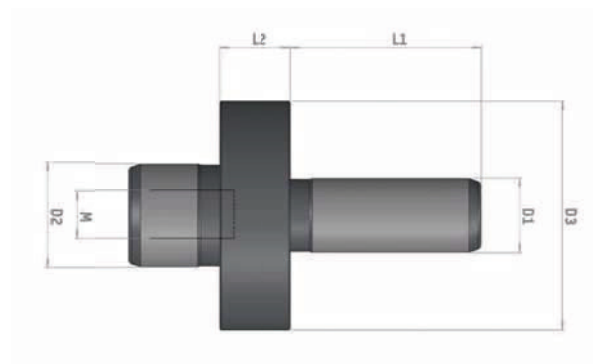

RALLONGE WELDON : PORTE-FORET / FRAISE

Réf.	Désignation	D1	D2	D3	L1	L2
00SPV1606	WELDON Ø6 - 60 mm	Ø16	Ø6	Ø18	40	60
00SPV1608	WELDON Ø8 - 60 mm	Ø16	Ø8	Ø20	40	60
00SPV1610	WELDON Ø10 - 60 mm	Ø16	Ø10	Ø23	40	60
00SPV1612	WELDON Ø12 - 60 mm	Ø16	Ø12	Ø25	40	60
00SPV1616	WELDON Ø16 - 60 mm	Ø16	Ø16	Ø29,5	40	60
00SPV2606	WELDON Ø6 - 30 mm	Ø16	Ø6	Ø18	40	30
00SPV2608	WELDON Ø8 - 30 mm	Ø16	Ø8	Ø20	40	30
00SPV2610	WELDON Ø10 - 30 mm	Ø16	Ø10	Ø23	40	30
00SPV2612	WELDON Ø12 - 30 mm	Ø16	Ø12	Ø25	40	30

PORTE-FRAISE À TENONS

Réf.	Désignation	D1	D2	D3	L1	L2
00SPM1638	Porte-fraise Ø40	Ø16	Ø16	Ø38	40	15
00SPM1648	Porte-fraise Ø50	Ø16	Ø22	Ø48	40	15
00SPM2058	Porte-fraise Ø63	Ø20	Ø27	Ø58	40	20
00SPM2578	Porte-fraise Ø80	Ø25	Ø32	Ø78	40	32