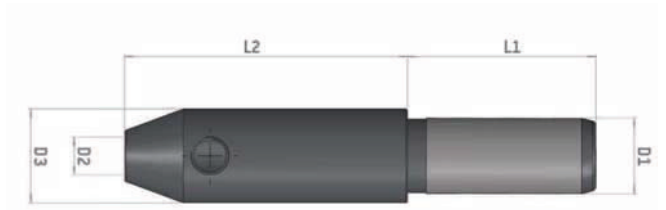

RALLONGE WELDON : PORTE-FORET / FRAISE

Réf.	Désignation	D1	D2	D3	L1	L2
00SPV1606	WELDON Ø6 - 60 mm	Ø16	Ø6	Ø18	40	60
00SPV1608	WELDON Ø8 - 60 mm	Ø16	Ø8	Ø20	40	60
00SPV1610	WELDON Ø10 - 60 mm	Ø16	Ø10	Ø23	40	60
00SPV1612	WELDON Ø12 - 60 mm	Ø16	Ø12	Ø25	40	60
00SPV1616	WELDON Ø16 - 60 mm	Ø16	Ø16	Ø29,5	40	60
00SPV2606	WELDON Ø6 - 30 mm	Ø16	Ø6	Ø18	40	30
00SPV2608	WELDON Ø8 - 30 mm	Ø16	Ø8	Ø20	40	30
00SPV2610	WELDON Ø10 - 30 mm	Ø16	Ø10	Ø23	40	30
00SPV2612	WELDON Ø12 - 30 mm	Ø16	Ø12	Ø25	40	30

PORTE-FRAISE À TENONS

Réf.	Désignation	D1	D2	D3	L1	L2
00SPM1638	Porte-fraise Ø40	Ø16	Ø16	Ø38	40	15
00SPM1648	Porte-fraise Ø50	Ø16	Ø22	Ø48	40	15
00SPM2058	Porte-fraise Ø63	Ø20	Ø27	Ø58	40	20
00SPM2578	Porte-fraise Ø80	Ø25	Ø32	Ø78	40	32