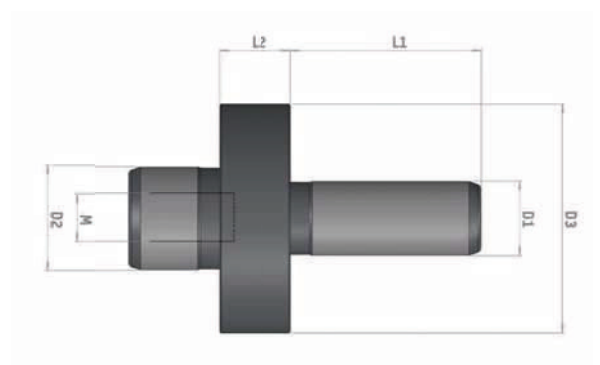

RALLONGE WELDON : PORTE-FORET / FRAISE

Réf.	Désignation	D1	D2	D3	L1	L2
00SPV1606	WELDON Ø6 - 60 mm	Ø16	Ø6	Ø18	40	60
00SPV1608	WELDON Ø8 - 60 mm	Ø16	Ø8	Ø20	40	60
00SPV1610	WELDON Ø10 - 60 mm	Ø16	Ø10	Ø23	40	60
00SPV1612	WELDON Ø12 - 60 mm	Ø16	Ø12	Ø25	40	60
00SPV1616	WELDON Ø16 - 60 mm	Ø16	Ø16	Ø29,5	40	60
00SPV2606	WELDON Ø6 - 30 mm	Ø16	Ø6	Ø18	40	30
00SPV2608	WELDON Ø8 - 30 mm	Ø16	Ø8	Ø20	40	30
00SPV2610	WELDON Ø10 - 30 mm	Ø16	Ø10	Ø23	40	30
00SPV2612	WELDON Ø12 - 30 mm	Ø16	Ø12	Ø25	40	30

PORTE-FRAISE À TENONS

Réf.	Désignation	D1	D2	D3	L1	L2
00SPM1638	Porte-fraise Ø40	Ø16	Ø16	Ø38	40	15
00SPM1648	Porte-fraise Ø50	Ø16	Ø22	Ø48	40	15
00SPM2058	Porte-fraise Ø63	Ø20	Ø27	Ø58	40	20
00SPM2578	Porte-fraise Ø80	Ø25	Ø32	Ø78	40	32