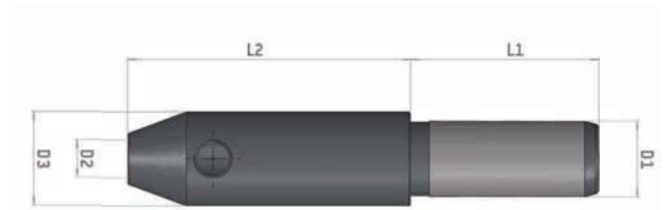

RALLONGE WELDON : PORTE-FORET / FRAISE

Réf.	Désignation	D1	D2	D3	L1	L2
00SPV1606	WELDON Ø6 - 60 mm	Ø16	Ø6	Ø18	40	60
00SPV1608	WELDON Ø8 - 60 mm	Ø16	Ø8	Ø20	40	60
00SPV1610	WELDON Ø10 - 60 mm	Ø16	Ø10	Ø23	40	60
00SPV1612	WELDON Ø12 - 60 mm	Ø16	Ø12	Ø25	40	60
00SPV1616	WELDON Ø16 - 60 mm	Ø16	Ø16	Ø29,5	40	60
00SPV2606	WELDON Ø6 - 30 mm	Ø16	Ø6	Ø18	40	30
00SPV2608	WELDON Ø8 - 30 mm	Ø16	Ø8	Ø20	40	30
00SPV2610	WELDON Ø10 - 30 mm	Ø16	Ø10	Ø23	40	30
00SPV2612	WELDON Ø12 - 30 mm	Ø16	Ø12	Ø25	40	30

PORTE-FRAISE À TENONS

Réf.	Désignation	D1	D2	D3	L1	L2
00SPM1638	Porte-fraise Ø40	Ø16	Ø16	Ø38	40	15
00SPM1648	Porte-fraise Ø50	Ø16	Ø22	Ø48	40	15
00SPM2058	Porte-fraise Ø63	Ø20	Ø27	Ø58	40	20
00SPM2578	Porte-fraise Ø80	Ø25	Ø32	Ø78	40	32